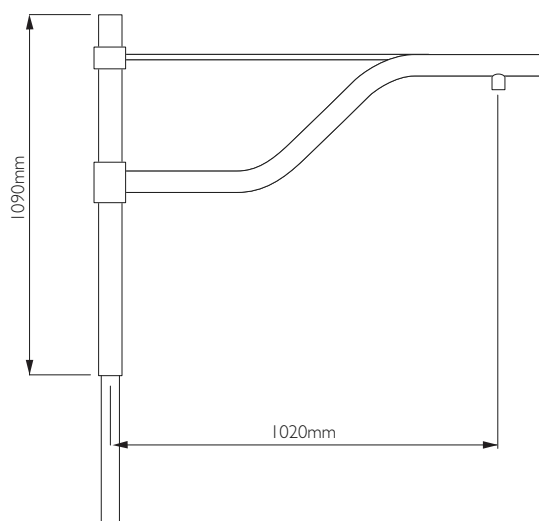

Taurus

Crosse en acier

- montage sur mât Ø 60 ou 76 mm
- pour fixation portée ou suspendue
- poids : 15 kg

Steel bracket

- mounted on 60 or 76 mm Ø pole-top
- for hanging or postmount mounted luminaires
- weight : 15 kg