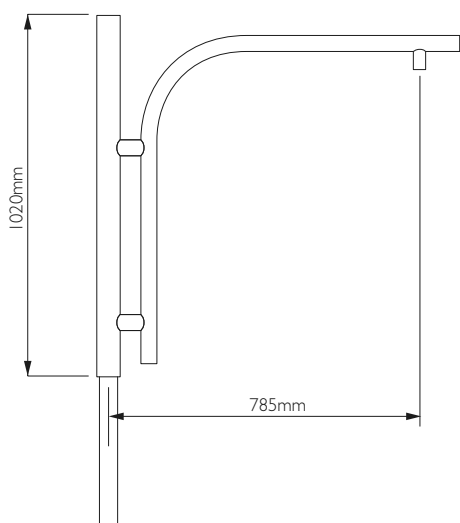

Pavillon

Crosse en acier

- montage sur mât Ø 60 ou 76 mm
- pour fixation portée ou suspendue
- poids : 15 kg

Steel bracket

- mounted on 60 ou 76mm Ø pole-top
- for hanging or postmount mounted luminaires
- weight : 15 kg