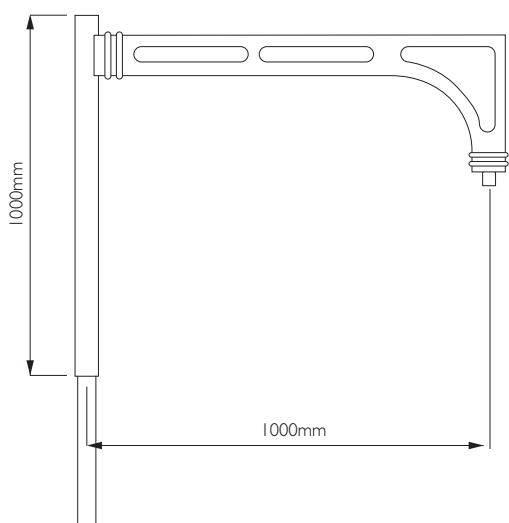

Montille

Crosse en fonte d'aluminium
- montage sur mât Ø 60 ou 76 mm
- pour fixation suspendue
- poids : 13 kg

Bracket in cast aluminium
- mounted on 60 or 76 mm Ø pole-top
- for hanging luminaires
- weight : 13 kg