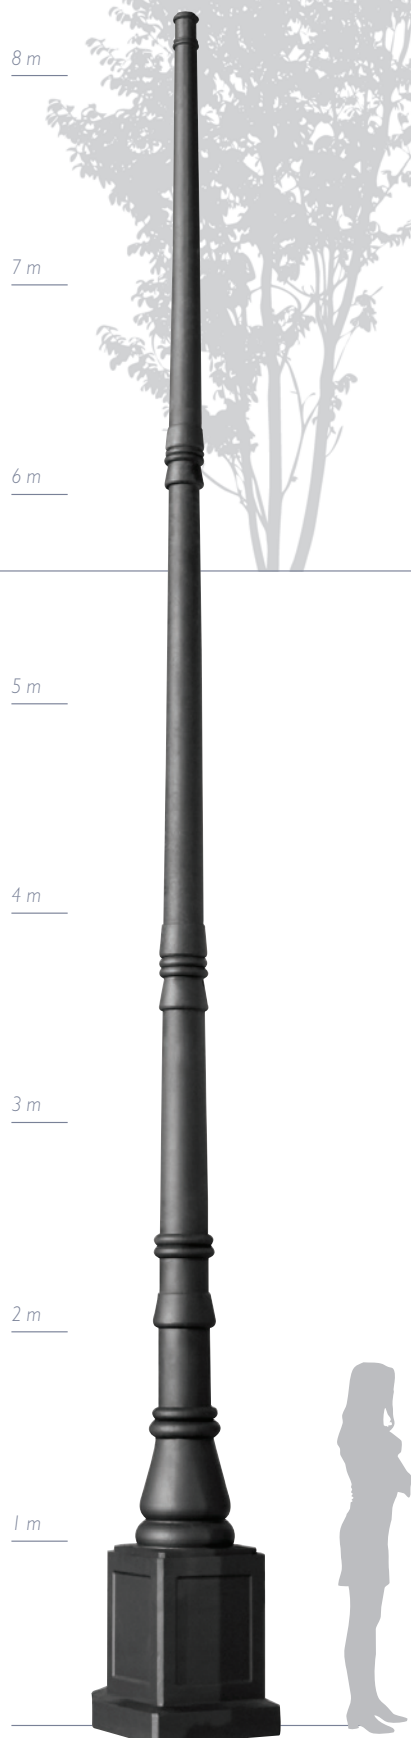

Capitole

Candélabre fonte d'acier / Cast iron light pole

8 m

7 m

6 m

5 m

4 m

3 m

2 m

1 m

Hauteur : 8,30 m
4 tiges de scellement \varnothing 24 x 410,
entraxe 500 x 500

*Height: 8,30 m
4 fixing sticks \varnothing 24 x 410,
distance between axes 500 x 500*