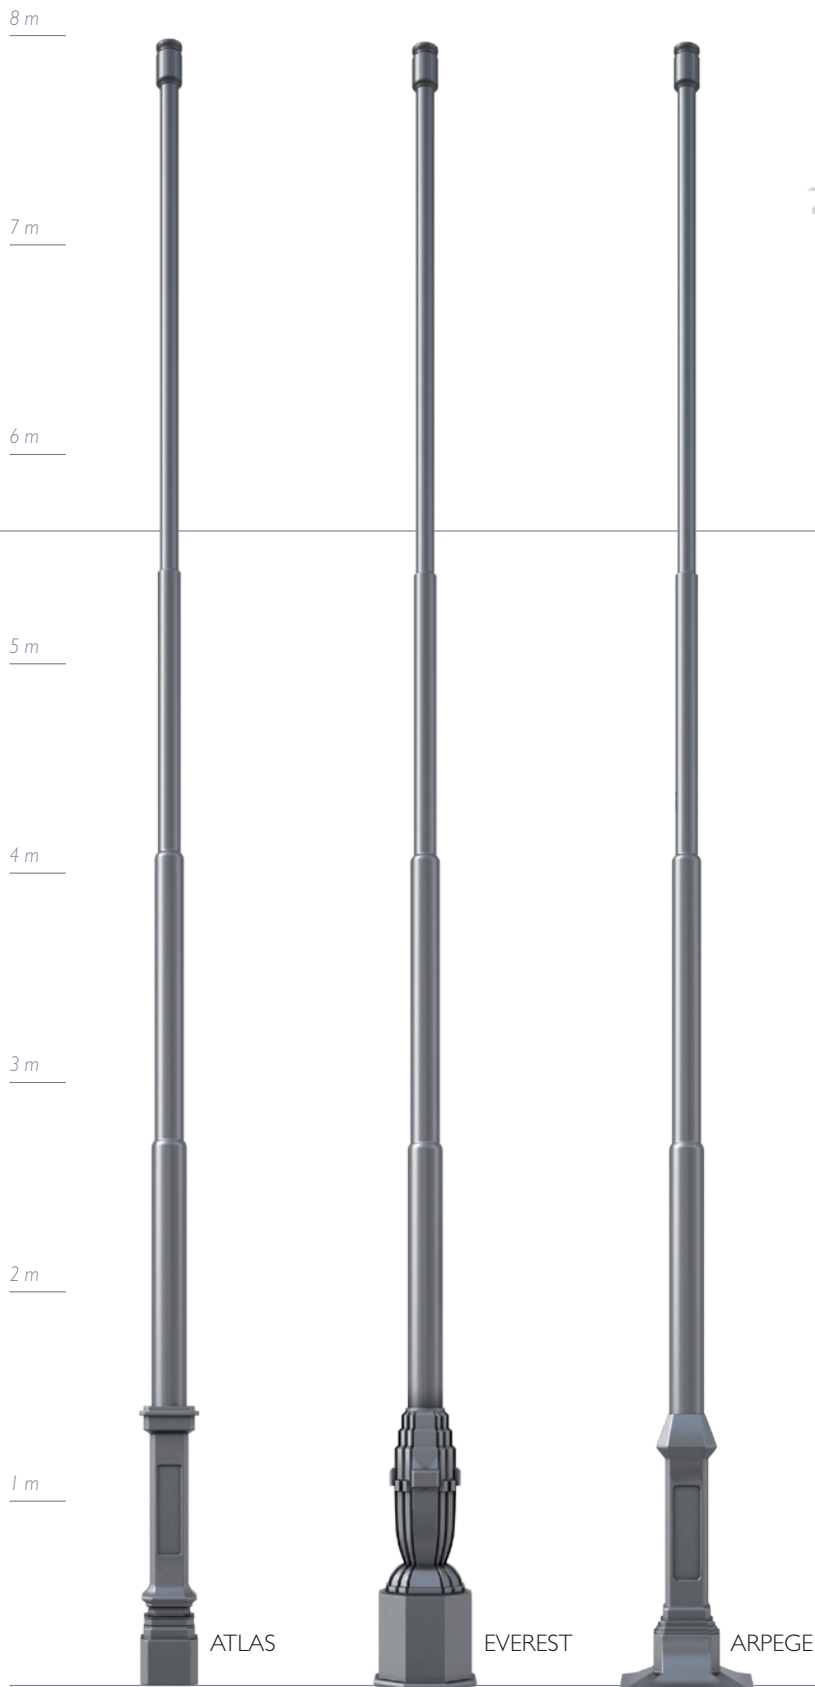

Grandes Hauteurs

Candélabres fonte et acier / Cast and iron light poles

ATLAS

Hauteur : 6,00 m à 8,00 m
4 tiges de scellement \varnothing 24 x 410,
entraxe 235 x 235

*Height: 6,00 m to 8,00 m
4 fixing sticks \varnothing 24 x 410,
distance between axes 235 x 235*

EVEREST

Hauteur : 6,00 m à 8,00 m
4 tiges de scellement \varnothing 24 x 410,
entraxe 200 x 200

*Height: 6,00 m to 8,00 m
4 fixing sticks \varnothing 24 x 410,
distance between axes 200 x 200*

ARPEGE

Hauteur : 6,00 m à 8,00 m
4 tiges de scellement \varnothing 24 x 410,
entraxe 500 x 500

*Height: 6,00 m to 8,00 m
4 fixing sticks \varnothing 24 x 410,
distance between axes 500 x 500*