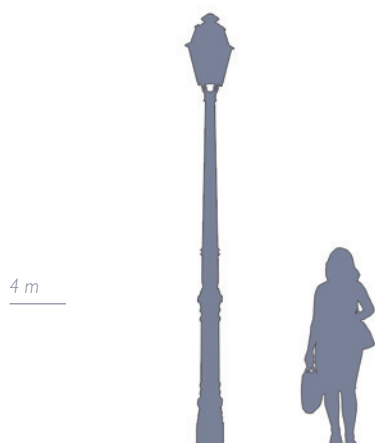

Arcachon

Candélabre fonte d'acier / Cast iron light pole

Hauteur : 3,20 m
4 tiges de scellement \varnothing 18 x 370,
entraxe 235 x 235

Height: 3,2 m
4 fixing sticks \varnothing 18 x 370,
distance between axes 235 x 235