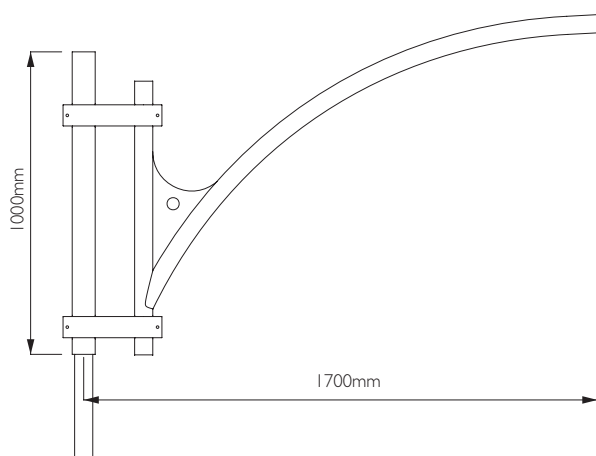

Caldera

Crosse en acier

- montage sur mât Ø 60 ou 76 mm
- pour fixation latérale
- poids : 15 kg

Steel bracket

- mounted on 60 or 76 mm Ø pole-top
- for side-fixing mounted luminaires
- weight : 15 kg