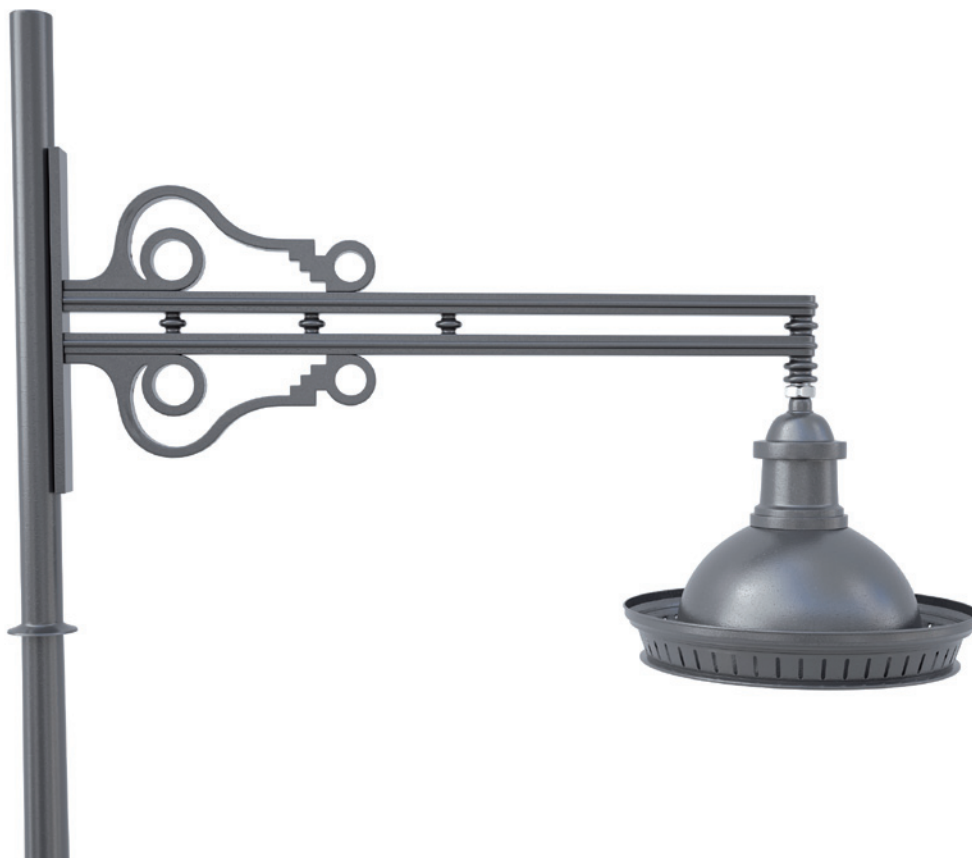

Alliance

Crosse en fonte d'aluminium

- montage sur mât Ø 60 ou 76 mm
- pour fixation suspendue ou portée
- poids : 20 kg

Bracket in cast aluminium

- mounted on 60 or 76 mm Ø pole-top
- for postmount or hanging luminaires
- weight : 20 kg