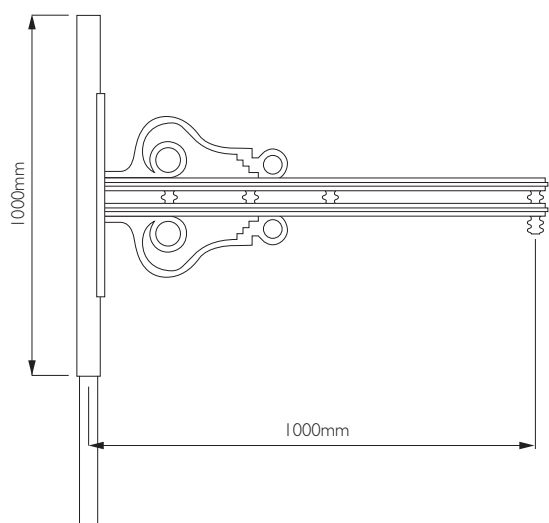

Alliance

Crosse en fonte d'aluminium

- montage sur mât Ø 60 ou 76 mm
- pour fixation suspendue ou portée
- poids : 20 kg

Bracket in cast aluminium

- mounted on 60 or 76 mm Ø pole-top
- for postmount or hanging luminaires
- weight : 20 kg