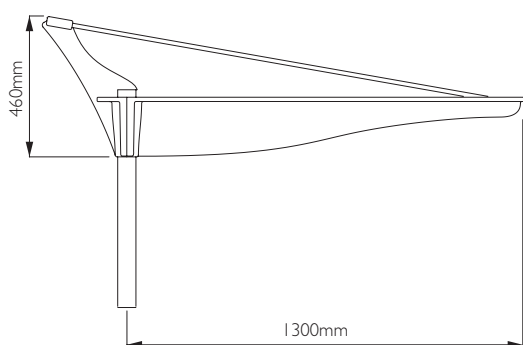

Alide

Crosse en fonte d'aluminium

- montage sur mât Ø 76 ou 60 mm, fixation par 6 vis M10
- pour fixation latérale à plat
- poids console simple : 24 kg, console double : 47 kg

Bracket in cast aluminium

- mounted on 76 or 60 mm Ø pole-top and fixed with 6 set screws M10
- for laying mounted luminaires
- weight simple arm : 24 kg, double arms : 47 kg